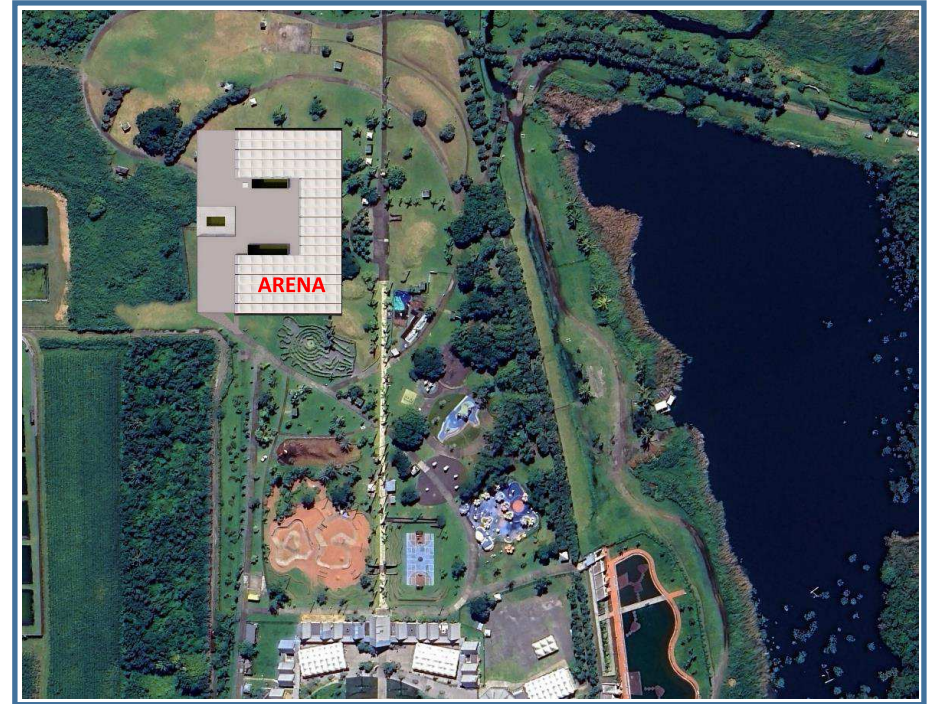

• PRESENTATION ARENA

PARC DE LOISIR DU COLOSSE  
ILE DE LA REUNION

SURFACE PREVISIONNELLE DE CONSTRUCTION  
7.000 m2 ENVIRON

📍 Dilhossen Lane Sottise Road, Grand Baie, Ile Maurice  
☎ +230 268 1329 🌐 <http://www.b2g-design.com/>

Follow us on  
📌 📷

Comments:

PLAN DU PROJET RDC

PLAN DU PROJET R+1

• VUE EXTERIEUR

• VUE EXTERIEUR

📍 Dilhossen Lane Sottise Road, Grand Baie, Ile Maurice  
☎️ +230 268 1329 🌐 <http://www.b2g-design.com/>

Follow us on