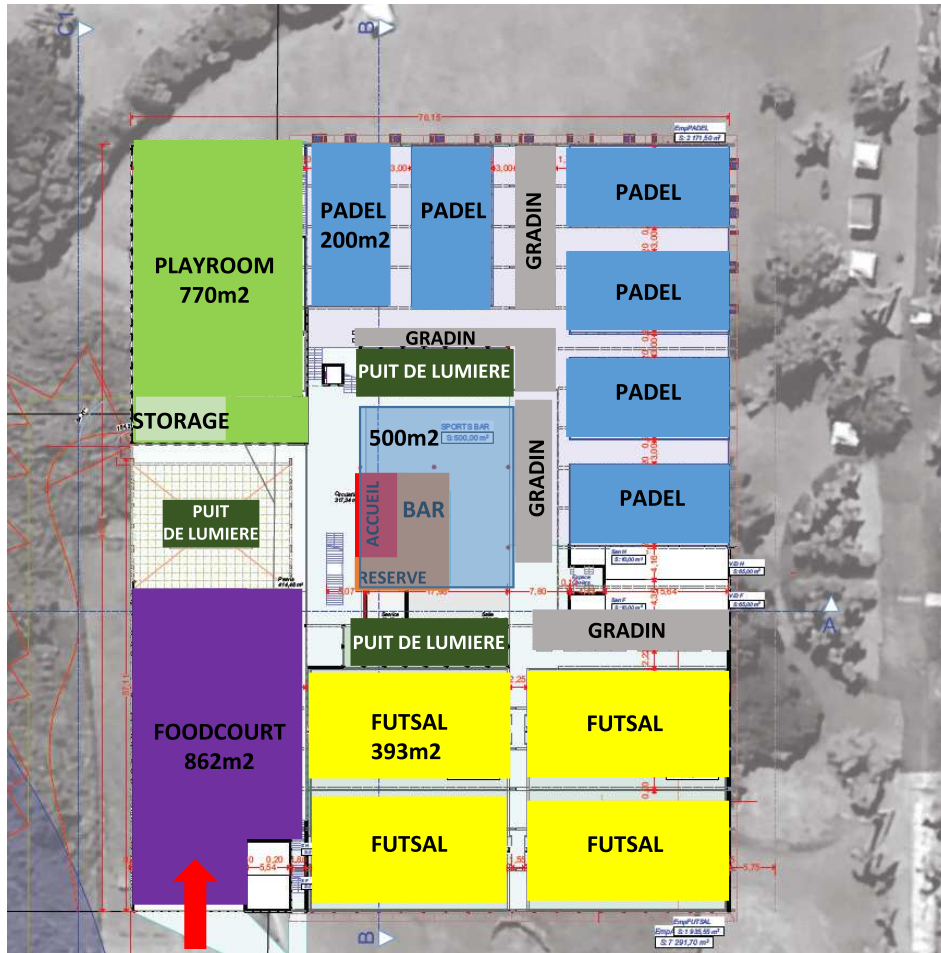

• PRESENTATION ARENA

PARC DE LOISIR DU COLOSSE  
ILE DE LA REUNION

SURFACE PREVISIONNELLE DE CONSTRUCTION  
7.000 m2 ENVIRON

📍 Dilhossen Lane Sottise Road, Grand Baie, Ile Maurice  
☎ +230 268 1329 🌐 <http://www.b2g-design.com/>

Follow us on  
📌 📷

Comments:

PLAN DU PROJET RDC

PLAN DU PROJET R+1

• VUE EXTERIEUR

• VUE EXTERIEUR

📍 Dilhossen Lane Sottise Road, Grand Baie, Ile Maurice  
☎️ +230 268 1329 🌐 <http://www.b2g-design.com/>

Follow us on