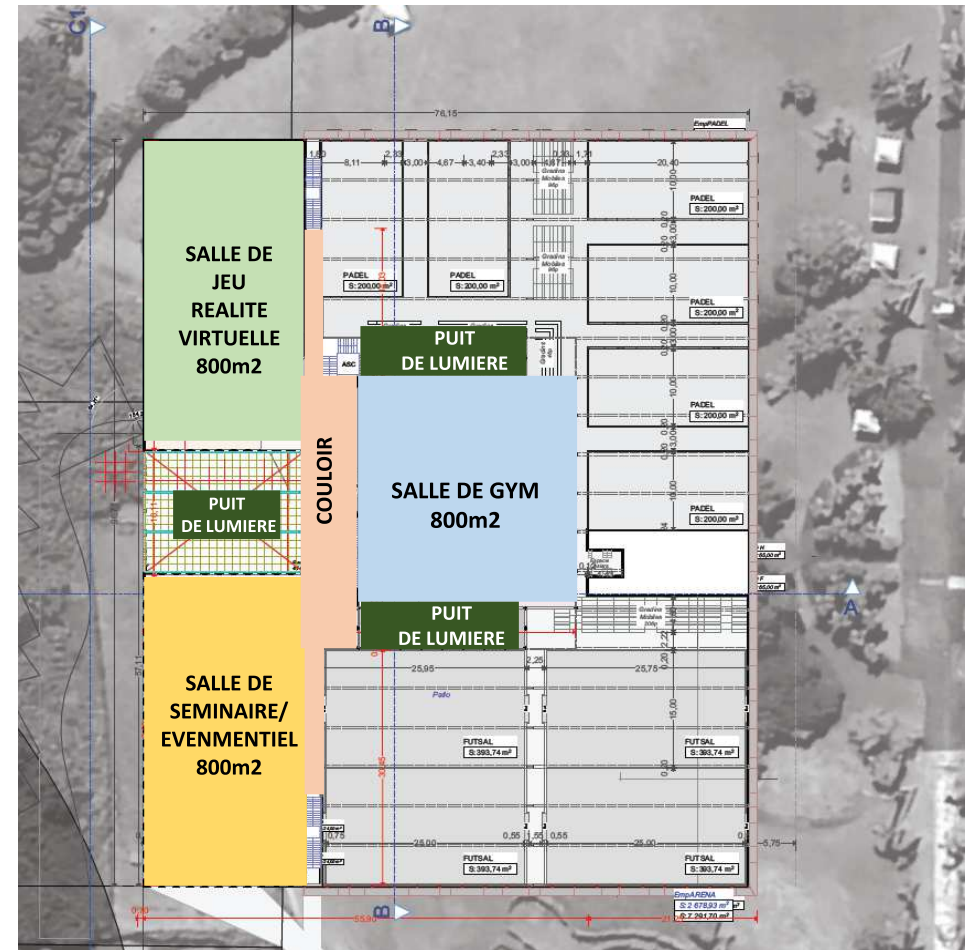

• PRESENTATION ARENA

PARC DE LOISIR DU COLOSSE  
ILE DE LA REUNION

SURFACE PREVISIONNELLE DE CONSTRUCTION  
7.000 m2 ENVIRON

📍 Dilhossen Lane Sottise Road, Grand Baie, Ile Maurice  
☎ +230 268 1329 🌐 <http://www.b2g-design.com/>

Follow us on  
📌 📷

Comments:

PLAN DU PROJET RDC

PLAN DU PROJET R+1

• VUE EXTERIEUR

• VUE EXTERIEUR

📍 Dilhossen Lane Sottise Road, Grand Baie, Ile Maurice  
☎️ +230 268 1329 🌐 <http://www.b2g-design.com/>

Follow us on